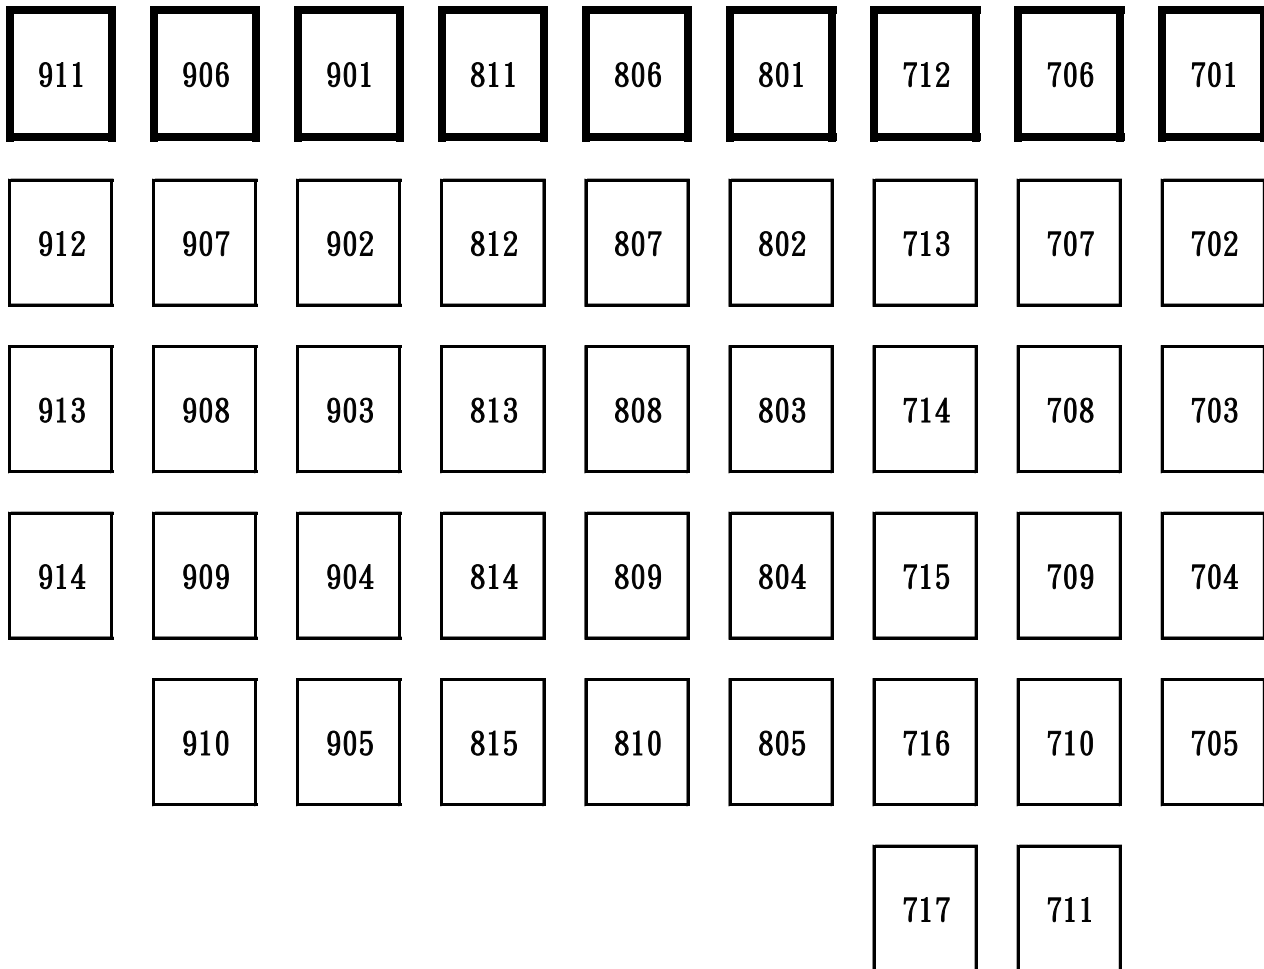

# 復興國中110學年度朝會班級位置圖

司令台

※升旗隊形排面為七人。

※防災疏散位置與朝會相同。