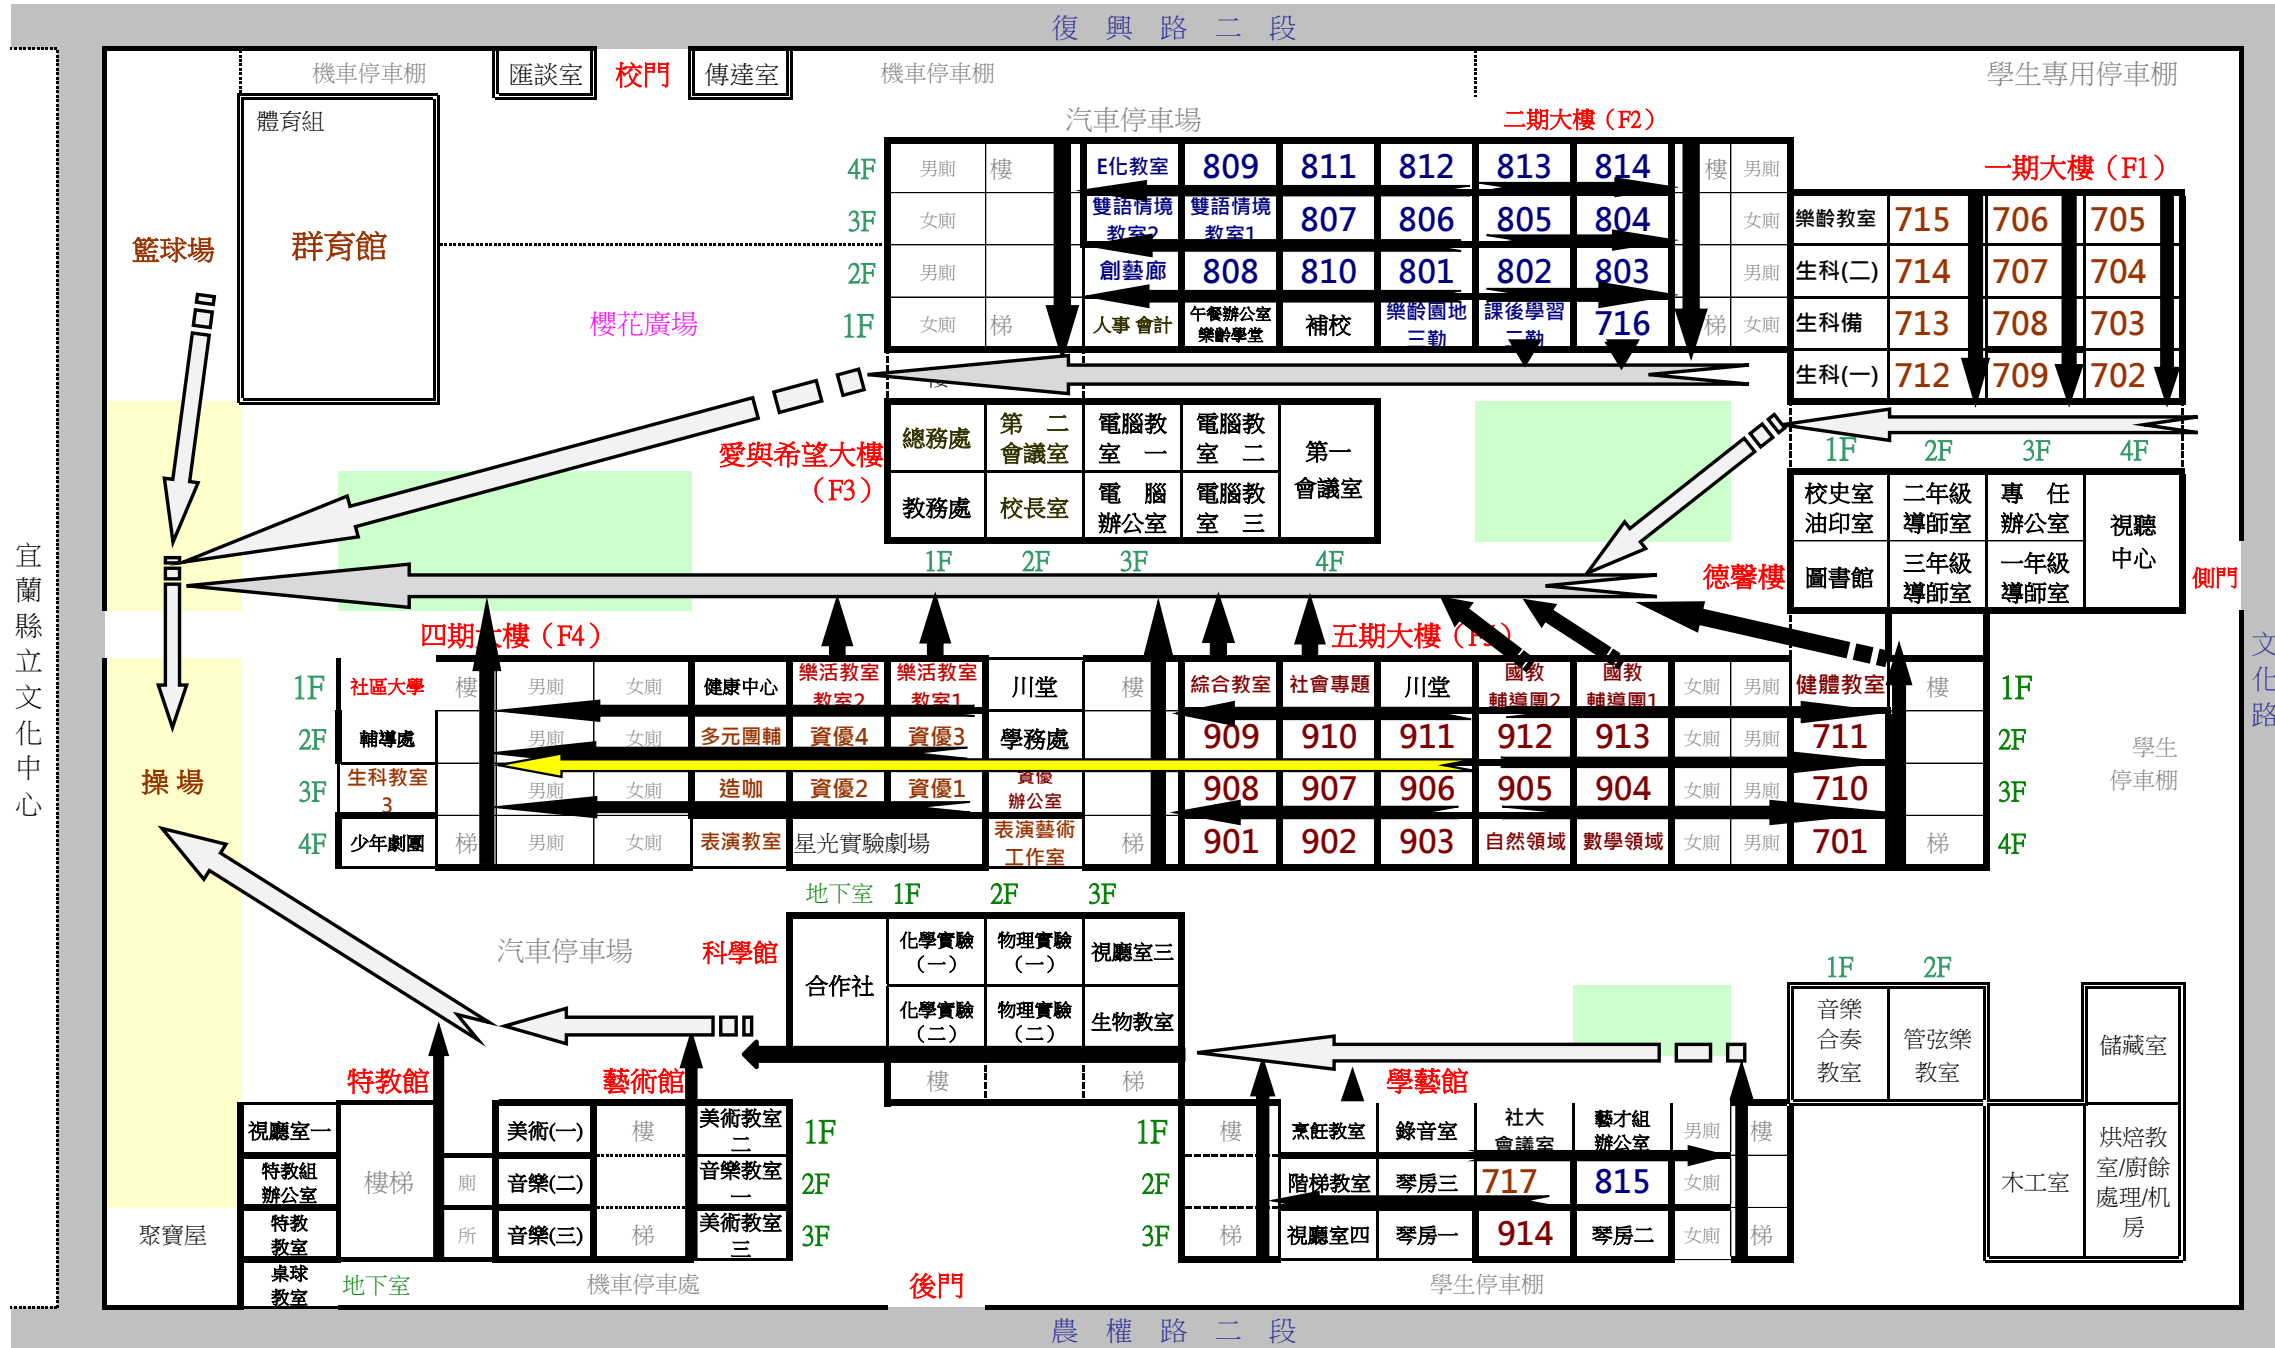

110學年度復興國中緊急疏散路線圖

2021.08.10 製表

復興路二段

農權路二段

宜蘭大學

宜蘭縣立文化中心

文化路